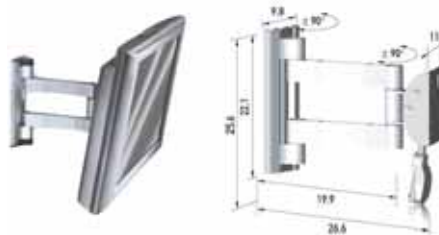

**ACCESSOIRES PANNEAU MULTIMEDIA****Colonne pour panneau multimédia 32" et 42"**

Colonne socle hauteur 150 cm silver  
Colonne socle hauteur 180 cm silver  
Tablette verre pour périphérique  
Tablette bois pour périphérique

**Enceintes pour panneau multimédia 42"**

Haut-parleurs canal gauche / droite  
Dimension : 9 cm x 8.9 cm x 61 cm  
Poids : 3.8 kg  
10 Watt - bidirectionnel - noir

**Consoles murales panneau multimédia**

**Console pour panneaux 27"**  
Charge maxi 20 kg  
2 axes d'orientation à 180°  
Coloris: silver

**Console pour panneaux 32" et 42"**  
Charge maxi 60 kg  
2 axes d'orientation à 180°,  
Inclinaison réglable en 3 positions  
Coloris: noir