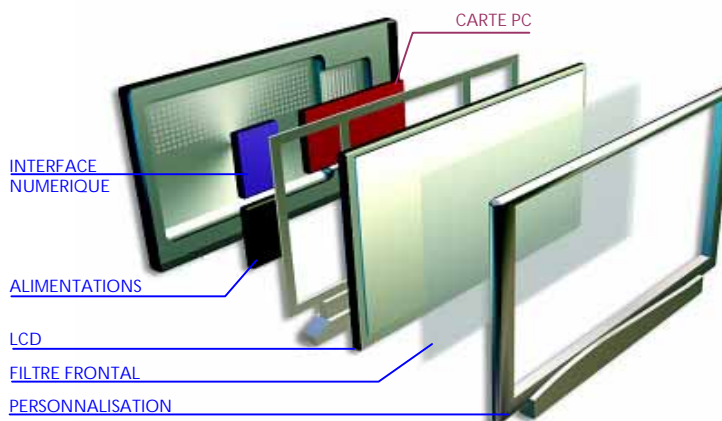

**Options**

Support	Pied de sol - Pied de table
Fixations	Fixations Mur Fixations Plafond
Esthétique	Couleur personnalisée Logos personnalisés

### LE CONCEPT

- Le panneau multimédia est un écran LCD 42" équipé de sa propre unité centrale (PC) comprenant :
  - un processeur Intel Core 2 Duo, performant
  - une mémoire RAM de 1 Go,
  - un disque dur.
  - Une carte graphique NVIDIA performante supportant les contenus plus dynamiques.
- L'écran est protégé par un filtre frontal, en verre trempé, anti-reflets non sensible aux traces de doigt, conçu pour un usage intensif.
- Cette UC est configurée de façon optimale :
  - pour exploiter la résolution native de l'écran,
  - pour un rendu d'image d'une grande précision

### LE RESULTAT

- L'écran 42" de toutes les situations extrêmes de lumière ambiante. En intérieur comme en vitrine, sa très haute résolution (1920 x 1080) lui permet de restituer les contenus les plus complexes.
- **Image**
  - Informatique : Une image nette et précise, pour le texte et le graphisme.
  - Vidéo : une image de qualité, fluide en vidéo standard et haute définition
- **Mise en oeuvre**
  - Facile à installer, connectique réduite et simplifiée (4 x USB, 1 x réseau RJ45, Secteur 220V)
  - Aucun réglage fastidieux à effectuer. Démarrez et admirez !