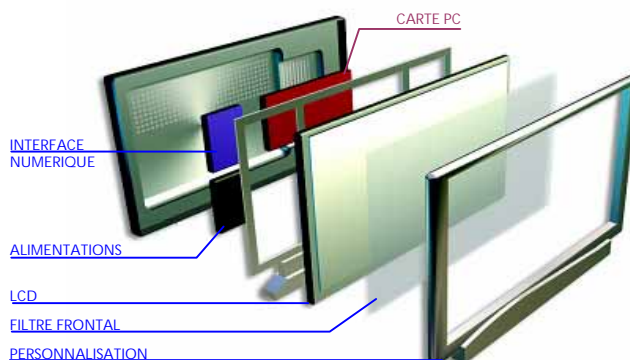

PANNEAU MULTIMEDIA OUTDOOR LISIBLE AU SOLEIL 32"

LE CONCEPT

Le panneau multimédia outdoor, entièrement robustifié, est constitué :

- D'un écran LCD 32" haute luminance, conçu pour améliorer la lisibilité en plein soleil,
- De sa propre unité centrale professionnelle, fiabilisée et pérennisée,
- D'un processeur Pentium Core Duo de 1,86 GHz, performant et de faible consommation
- D'une mémoire RAM de 1 Go,
- D'un disque dur de 160 Go.
- D'une carte graphique NVIDIA performante supportant les contenus les plus dynamiques.

L'écran est protégé par un filtre frontal, en verre feuilleté de 8 mm, anti-reflets non sensible aux traces de doigt, conçu pour un usage intensif.

L'UC est configurée de façon optimale pour fonctionner :

- en environnement extérieur, par tous temps, dans une gamme de température très large,
- avec un rendu d'image d'une grande précision, et une lisibilité améliorée en forte ambiance lumineuse,
- de façon autonome, grâce aux différents systèmes de protection thermique